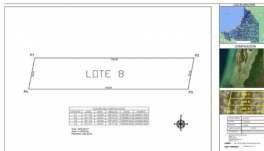

Siglo XXI Bienes Raices
Calle 19 No. 447 x 58 y 58_C
Fraccionamiento Montejo
C.P. 97129
Mérida, Yucatán, México.

Tels. Oficina 9992-89-89-89 y 9992-87-88-88
Celular 9992-05-25-59