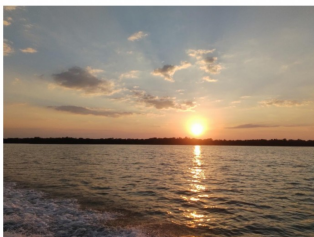

Siglo XXI Bienes Raices
Calle 19 No. 447 x 58 y 58_C
Fraccionamiento Montejo
C.P. 97129
Mérida, Yucatán, México.

Tels. Oficina 9992-89-89-89 y 9992-87-88-88
Celular 9992-05-25-59