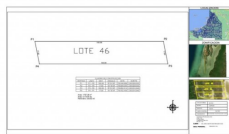

Siglo XXI Bienes Raices
Calle 19 No. 447 x 58 y 58_C
Fraccionamiento Montejo
C.P. 97129
Mérida, Yucatán, México.

Tels. Oficina 9992-89-89-89 y 9992-87-88-88
Celular 9992-05-25-59