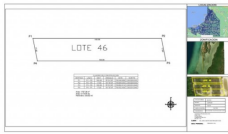

Descripción:

Paradisiaco lugar frente a las más hermosas playas del estado de Campeche, Municipio de Calkini, famosas por su hábitat de flamencos, a 9 minutos de Celestún, Yucatán y a una hora y media de Mérida, Yuc. Ejemplo Frente 20 mts x 100 mts de Fondo = 2,000 M2 = $5,000,000 = $2,500 M.N. el M2 $250,000 M.N. el Metro Lineal de Playa

[Click Aquí para ver la propiedad](#)

Siglo XXI Bienes Raices
Calle 19 No. 447 x 58 y 58_C
Fraccionamiento Montejo
C.P. 97129
Mérida, Yucatán, México.