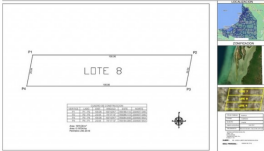

TERRENOS EN VENTA EN LA PLAYA F 2864 EN SAN JOAQUÍN CELESTÚN, DESDE $2,500 EL M2

Tipo: Terreno Rustico
Esta en: Venta
Ubicación: Campeche
Código: 5500
Precio:
$ 5,000,000.00 Pesos

NOTA: Precio sujeto a variación sin previo aviso y sujeto al tipo de cambio.

[Click Aquí para ver la propiedad](#)

Descripción:

Paradisiaco lugar frente a las más hermosas playas del estado de Campeche, Municipio de Calkini, famosas por su hábitat de flamencos, a 9 minutos de Celestún, Yucatán y a una hora y media de Mérida, Yuc. Ejemplo Frente 20 mts x 100 mts de Fondo = 2,000 M2 = $5,000,000 = $2,500 M.N. el M2 $250,000 M.N. el Metro Lineal de Playa

[Click Aquí para ver la propiedad](#)

Siglo XXI Bienes Raices
Calle 19 No. 447 x 58 y 58_C
Fraccionamiento Montejo
C.P. 97129
Mérida, Yucatán, México.

Tels. Oficina 9992-89-89-89 y 9992-87-88-88
Celular 9992-05-25-59